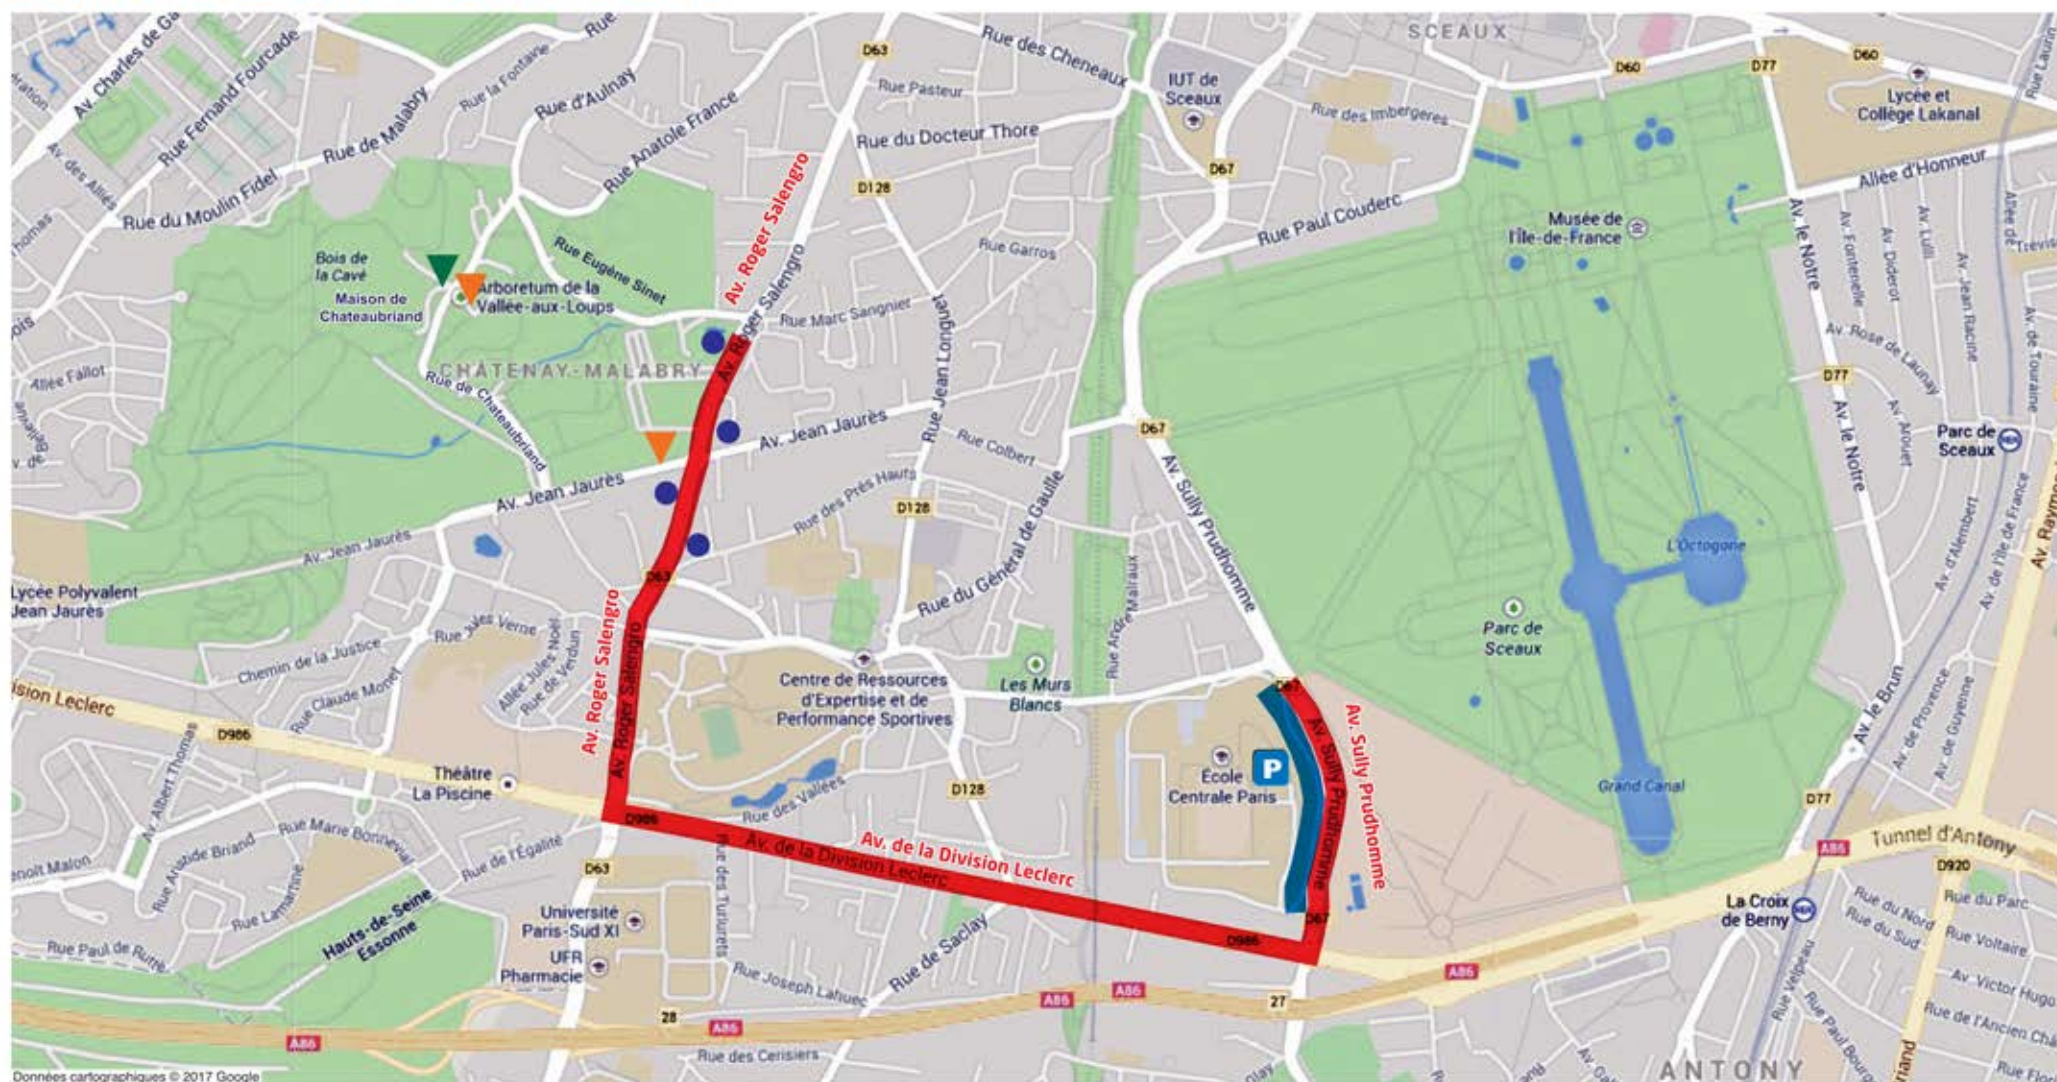

# DOMAINE DÉPARTEMENTAL DE LA VALLÉE-AUX-LOUPS

## STATIONNEMENT DES AUTOCARS

Données cartographiques © 2017 Google

### Accès stationnement

Depuis les sites de dépôt des groupes au niveau des stations bus RATP n° 194 et 294 situées de part et d'autre de l'Avenue Roger Salengro Continuer sur cet axe et emprunter l'avenue de la Division Leclerc (à gauche) puis l'avenue Sully Prudhomme (à gauche). Et stationner le long de l'École Centrale.

-  circuit autocar
-  zone de stationnement autocar
-  arrêt bus
-  entrée Maison de Chateaubriand
-  entrée Arboretum