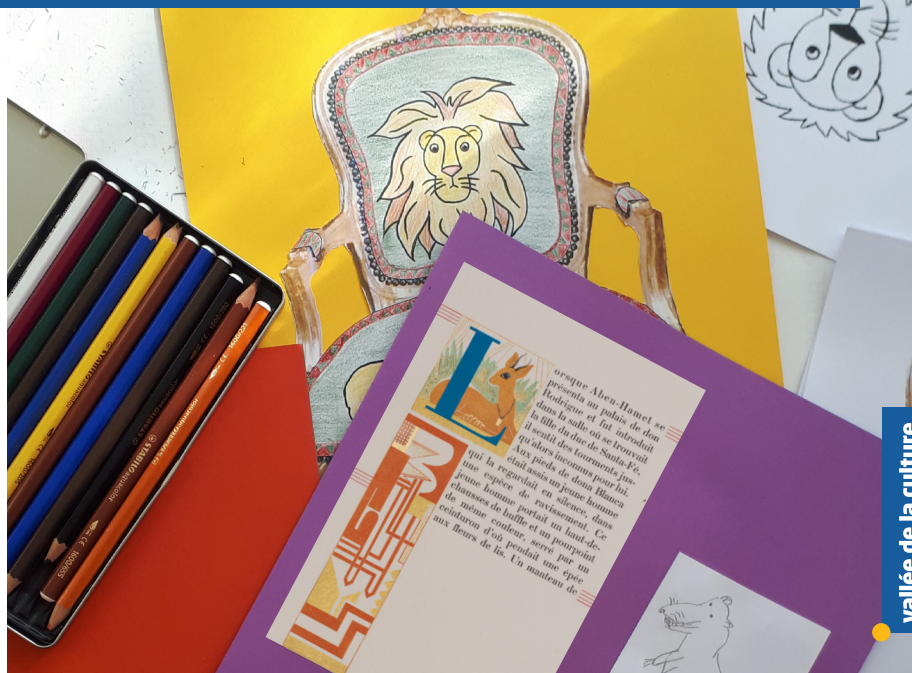

# LES ATELIERS FAMILLE DU DIMANCHE À LA MAISON DE CHATEAUBRIAND

PROGRAMME

© CD92/Cécile Griessmann - Vincent Lefebvre

vallée de la culture

OCTOBRE 2022  
à JUIN 2023

Domaine départemental  
de la Vallée-aux-Loups  
Maison de Chateaubriand  
Châtenay-Malabry

## Ateliers famille du dimanche à la maison de Chateaubriand

Tout au long de l'année, la maison de Chateaubriand propose des visites-ateliers intergénérationnelles, à destination du jeune public, des familles et des adultes. Conçus comme un moment de partage entre parents et enfants, ces rendez-vous permettent à toute la famille de s'initier de façon ludique à l'œuvre de Chateaubriand.

### Jeux littéraires - Place au hasard

Jeunes et adultes sont invités à s'approprier les œuvres de Chateaubriand à travers une visite-lecture suivie de jeux littéraires où le hasard et l'imagination tiennent la première place.